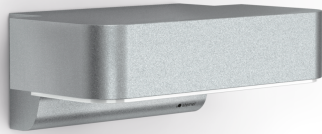

Luminaire extérieur LED à détection

L 800 SC

argenté

EAN 4007841 087555

Réf. 087555

Schéma du circuit Bluetooth